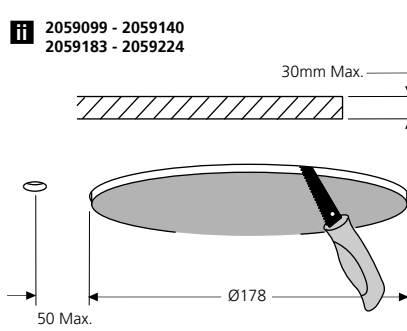

2059045 - 2059058  
2059071 - 2059224

230-240V~ 50-60Hz

620 x 440 x 150 Min.

**iv**

JAN	FEB	MAR	APR
MAY	JUN	JUL	AUG
SEP	OCT	NOV	DEC
2013	2014	2015	2016
2017	2018	2019	2020
2021	2022	2023	2024